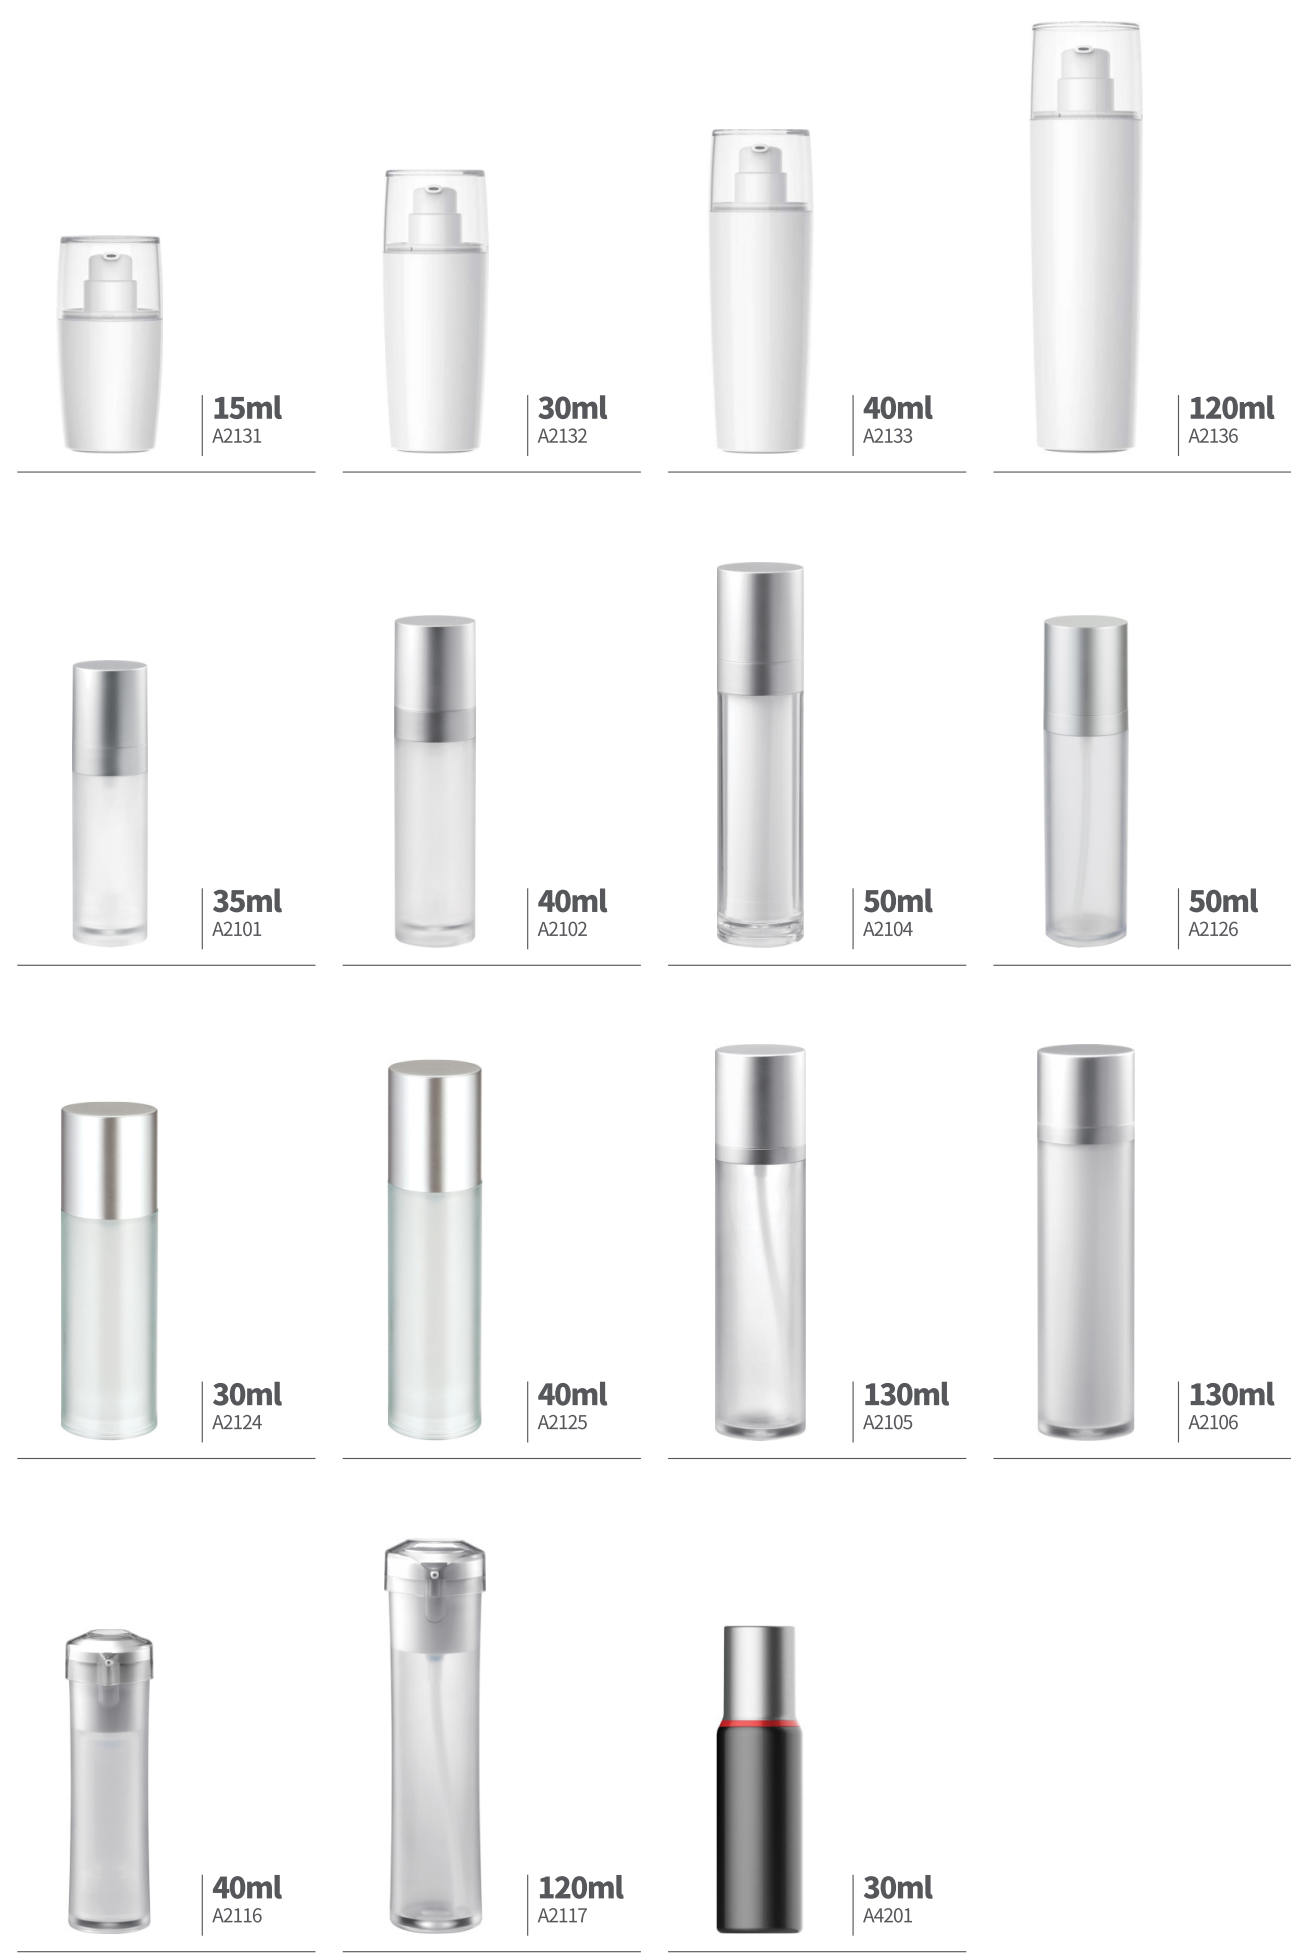

DUAL LAYER Series